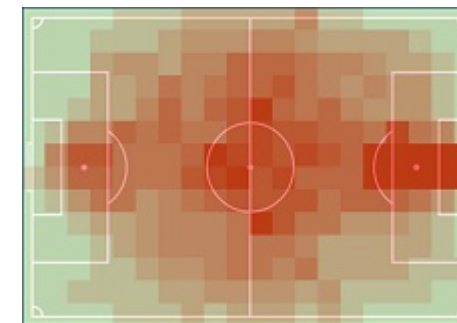

Lech Poznań

109,81 km

110

528

2,00 km

7,34 km

Kostewycz, Wołodimir (11,13 km)

Józwiak, Kamil (18)

Amara, Joao (32,84 km/h)