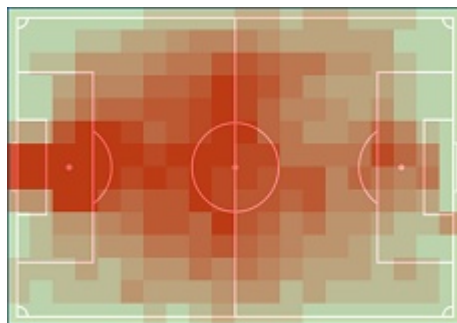

Statystyki drużynowe

Śląsk Wrocław

115,95 km

99

570

2,01 km

8,29 km

Cholewiak, Mateusz (11,88 km)

Płacheta, Przemysław (27)

Płacheta, Przemysław (34,37 km/h)

Dystans

Sprinty > 25,2 km/h

Szybki bieg 19,8-25,2 km/h

Sprinty - dystans

Szybki bieg - dystans

Najdłuższy dystans

Najwięcej sprintów

Najszybszy