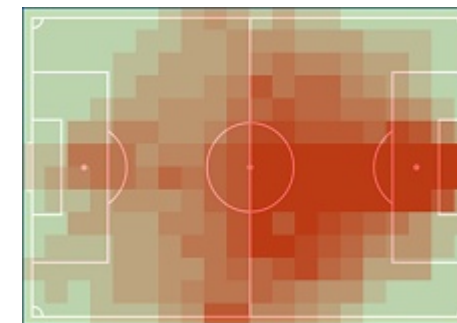

Lechia Gdańsk

109,14 km

90

455

1,63 km

6,24 km

Makowski (M), Tomasz (11,25 km)

Mihalik, Jaroslav (21)

Maloca, Mario (32,66 km/h)

Dystans

Sprinty > 25,2 km/h

Szybki bieg 19,8-25,2 km/h

Sprinty - dystans

Szybki bieg - dystans

Najdłuższy dystans

Najwięcej sprintów

Najszybszy