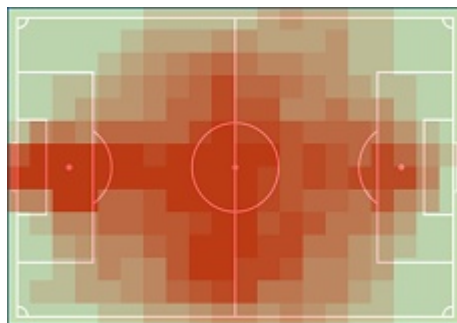

Statystyki drużynowe

Śląsk Wrocław

111,73 km

86

459

1,62 km

6,56 km

Celeban, Piotr (10,68 km)

Stiglec, Dino (14)

Marković, Filip (32,64 km/h)