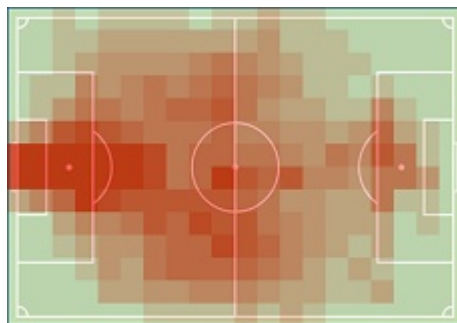

Statystyki drużynowe

Cracovia

114,90 km

104

584

1,99 km

8,95 km

van Amersfoort, Pelle (11,82 km)

van Amersfoort, Pelle (17)

Rocha, Luis (33,58 km/h)

Dystans

Sprinty > 25,2 km/h

Szybki bieg 19,8-25,2 km/h

Sprinty - dystans

Szybki bieg - dystans

Najdłuższy dystans

Najwięcej sprintów

Najszybszy