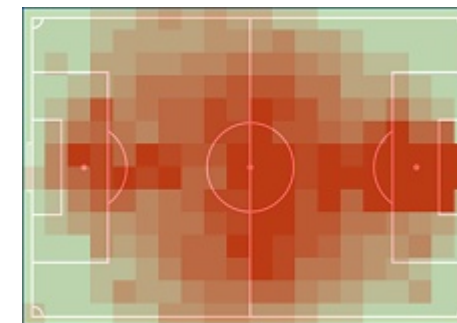

Śląsk Wrocław

116,70 km

99

603

1,80 km

9,08 km

Scalet, Mathieu (12,54 km)

Celeban, Piotr (15)

Musonda, Lubambo (34,69 km/h)