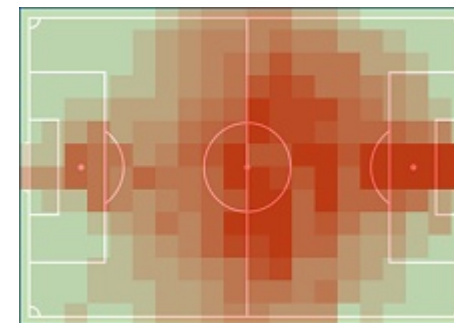

Górnik Zabrze

112,43 km

103

543

1,98 km

7,47 km

Okunuki, Kanji (11,37 km)

Okunuki, Kanji (17)

Włodarczyk (M), Szymon (33,02 km/h)