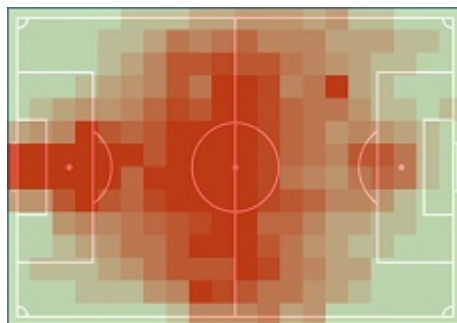

Statystyki drużynowe

Śląsk Wrocław

113,94 km

98

580

1,71 km

8,04 km

Olsen, Patrick (11,54 km)