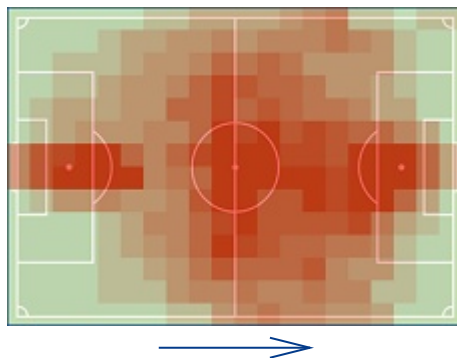

Statystyki drużynowe

Śląsk Wrocław

114,05 km

97

535

1,80 km

7,50 km

Garcia, Victor (11,16 km)

Garcia, Victor (16)

Jastrzembski, Dennis (34,71 km/h)

Dystans

Sprinty > 25,2 km/h

Szybki bieg 19,8-25,2 km/h

Sprinty - dystans

Szybki bieg - dystans

Najdłuższy dystans

Najwięcej sprintów

Najszybszy