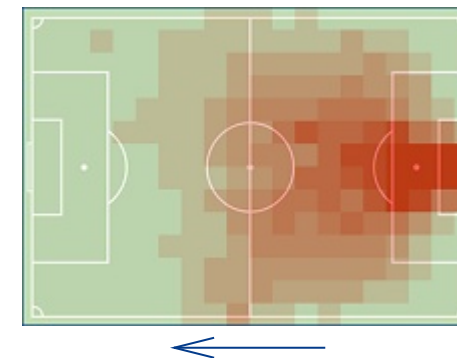

Warta Poznań

119,13 km

75

476

1,31 km

6,75 km

Kopczyński, Michał (12,65 km)

Grzesik, Jan (11)

Żurawski, Maciej (32,10 km/h)