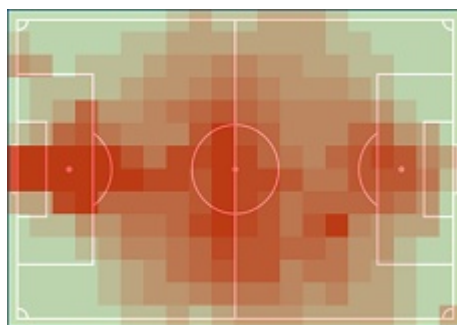

Statystyki drużynowe

Śląsk Wrocław

109,14 km

99

460

1,89 km

6,27 km

Chrapek, Michał (10,89 km)

Płacheta, Przemysław (26)

Płacheta, Przemysław (34,43 km/h)

Dystans

Sprinty > 25,2 km/h

Szybki bieg 19,8-25,2 km/h

Sprinty - dystans

Szybki bieg - dystans

Najdłuższy dystans

Najwięcej sprintów

Najszybszy