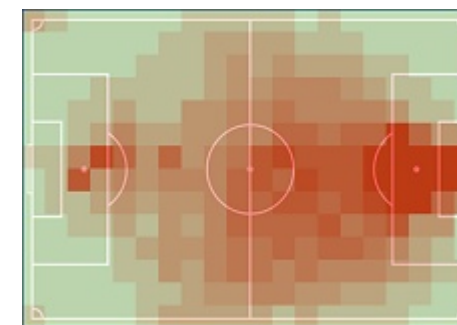

Wisła Kraków

110,07 km

82

452

1,52 km

5,99 km

Boguski, Rafał (11,19 km)

Silva, Jean Carlos (15)

Boguski, Rafał (32,43 km/h)